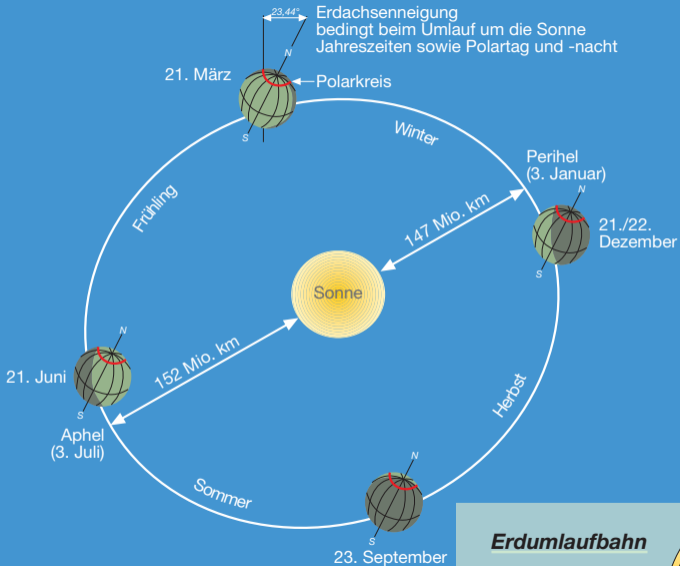

1

Geiranger

Gjørva

Keipen
1379 ▲

**Wanderung 6:
Zur Skageflå-Farm**

**Wanderung 7:
Vogelininsel Runde**

Kongsberg

40

400

2

6

Granatdammen

P

300

 **Wanderung 8:
Zur Knutehytta**

500 m

**Wanderung 9:
Zur Kvalvika-Bucht**

Erdachsenneigung bedingt beim Umlauf um die Sonne Jahreszeiten sowie Polartag und -nacht

Erdumlaufbahn

**Erdmagnetfeld
und Polarlicht**

Fährverbindungen nach Norwegen

Die wichtigsten Flughäfen