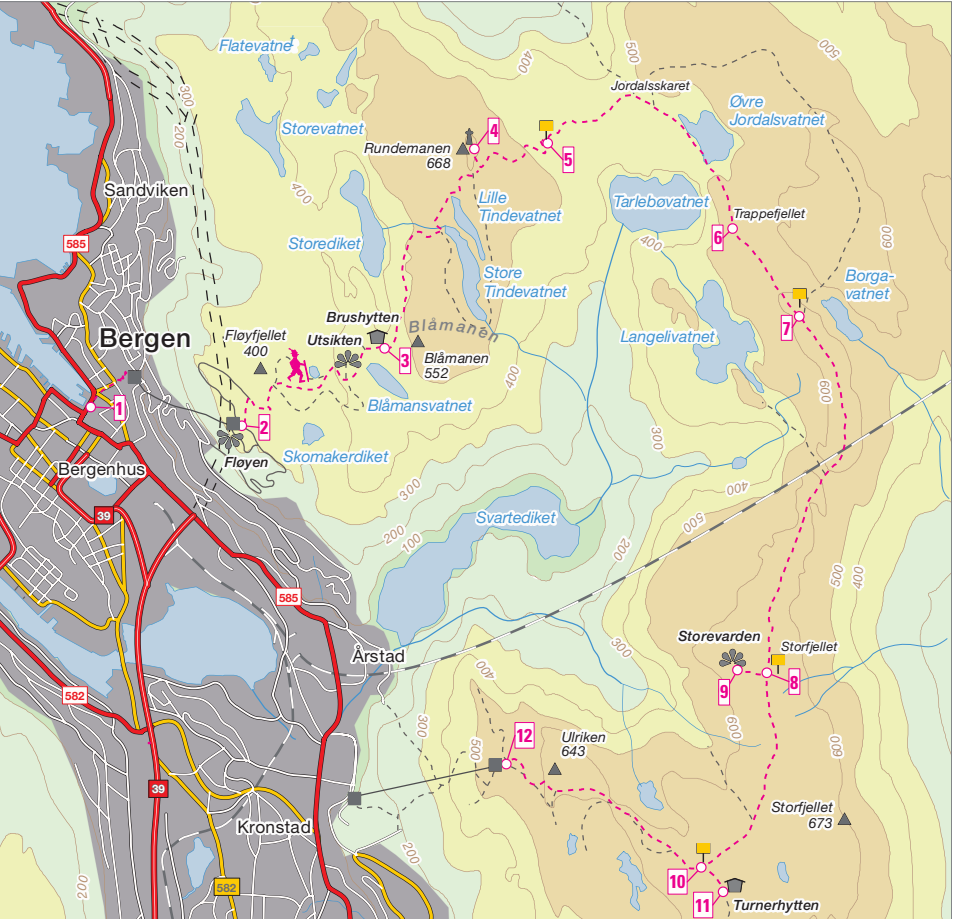

**Wanderung 2:
Auf den Årdalsknåpen**

250 m

Wanderung 4:
Über die Mönchstreppe auf die Hardangervidda

**Wanderung 5:
Bergens Hausberge – vom Floyen zum Ulriken**

Skagevika

Laushornet
1502 ▲

2

Skagehola

3

Skageflå

4

Homlungsetra

Skagefjellet

5

Homlong

6

1

Geiranger

Gjørva

Keipen
1379 ▲

**Wanderung 6:
Zur Skageflå-Farm**

**Wanderung 7:
Vogelininsel Runde**

Kongsberg

40