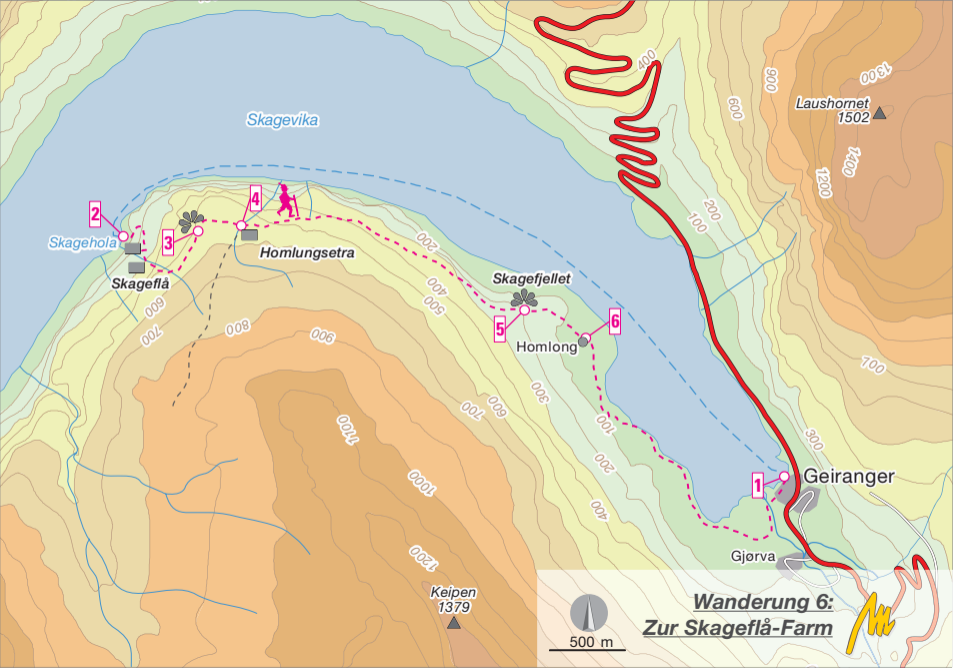

**Wanderung 2:
Auf den Årdalsknåpen**

250 m

Wanderung 4:
Über die Mönchstreppe auf die Hardangervidda

**Wanderung 5:
Bergens Hausberge – vom Floyen zum Ulriken**

Skagevika

Laushornet
1502 ▲

2

Skagehola

3

Skageflå

4

Homlungsetra

Skagefjellet

5

Homlong

6

1

Geiranger

Gjørva

Keipen
1379 ▲

**Wanderung 6:
Zur Skageflå-Farm**

**Wanderung 7:
Vogelininsel Runde**

Kongsberg

40