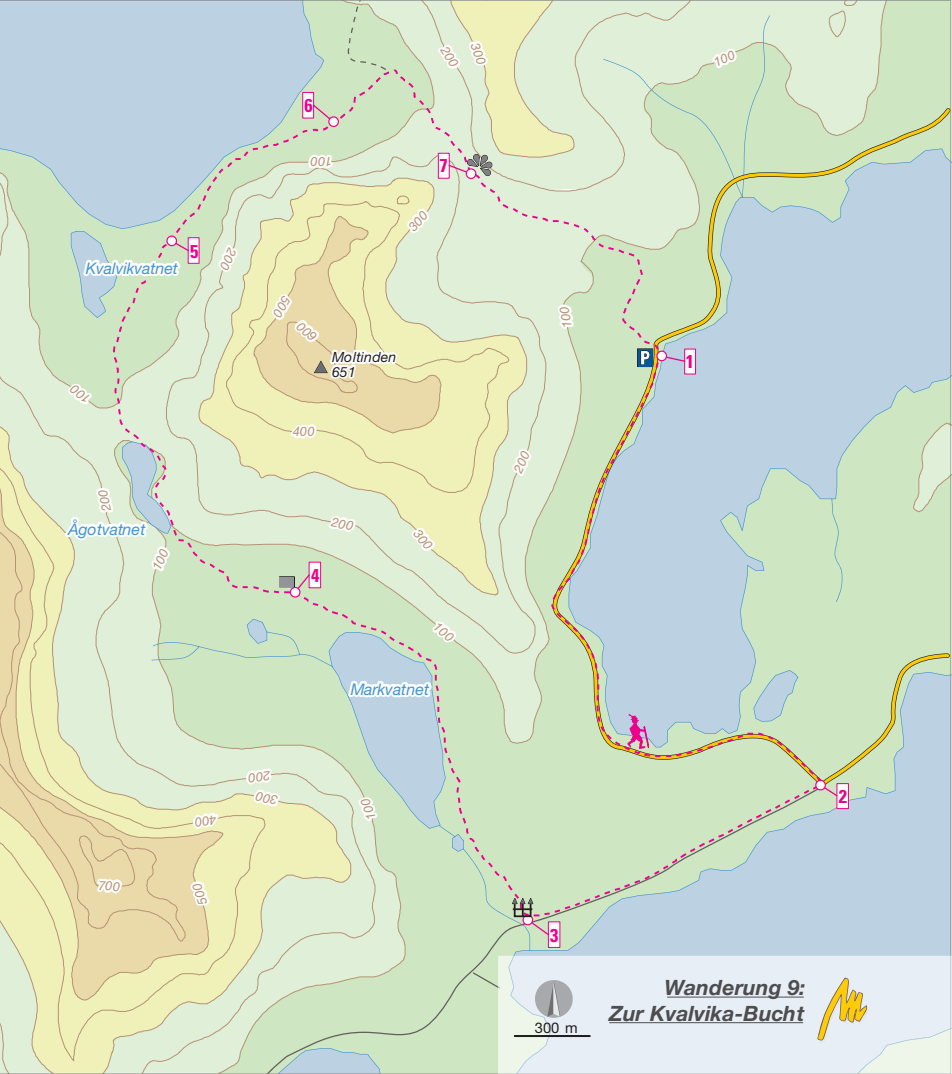

1

Geiranger

Gjørva

Keipen
1379 ▲

**Wanderung 6:
Zur Skageflå-Farm**

**Wanderung 7:
Vogelininsel Runde**

Kongsberg

40

**Wanderung 9:
Zur Kvalvika-Bucht**

Erdachsenneigung bedingt beim Umlauf um die Sonne Jahreszeiten sowie Polartag und -nacht

Erdumlaufbahn

**Erdmagnetfeld
und Polarlicht**

Fährverbindungen nach Norwegen

Die wichtigsten Flughäfen