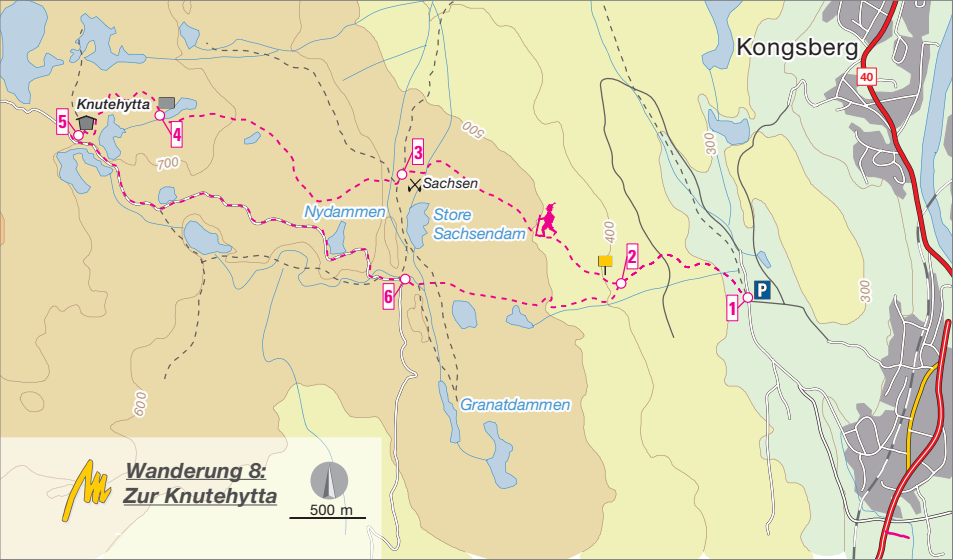

Kongsberg

40

Knutehytta

5

4

700

3

Sachsen

Nydammen

Store
Sachsendam

400

2

6

Granatdammen

P

300

**Wanderung 8:
Zur Knutehytta**

500 m