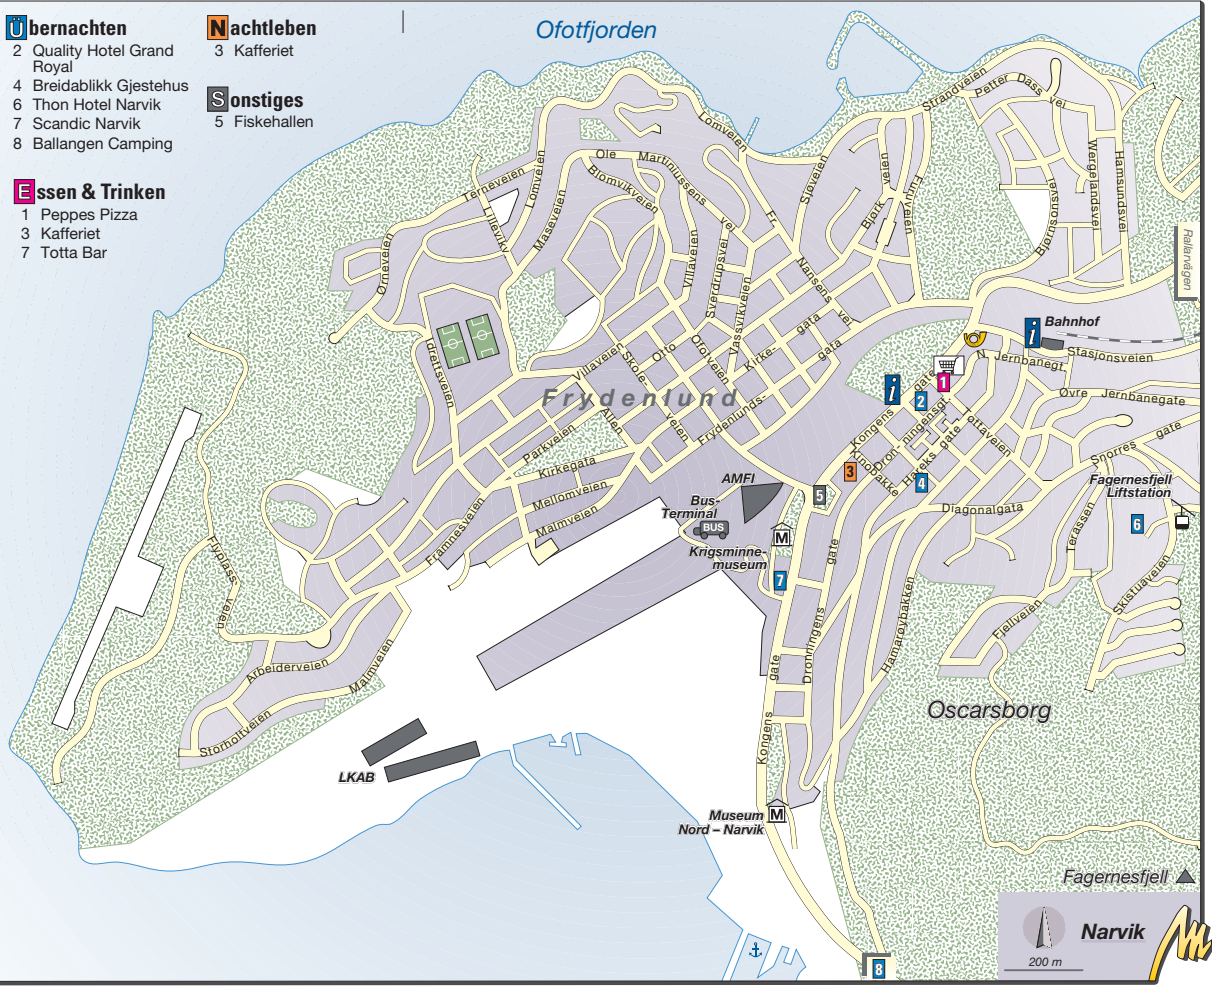

Mosjøen bis Mo i Rana

10 km

Ubernachten

- 2 Quality Hotel Grand Royal
- 4 Breidablikk Gjestehus
- 6 Thon Hotel Narvik
- 7 Scandic Narvik
- 8 Ballangen Camping

Sonstiges

- 3 Kafferiet
- 5 Fiskehallen

Essen & Trinken

- 1 Peppes Pizza
- 3 Kafferiet
- 7 Totta Bar

Übernachten

- 1 Geitvågen Bad og Camping
- 2 Scandic Bodo
- 5 Scandic Havet
- 6 Clarion Collection Hotel Grand
- 9 Nordlysbyen Apartments
- 10 Radisson Blu Hotel Bodo
- 11 Saltstraumen Camping
- 12 Kjerringøy Camping
- 13 Skagen Hotel
- 14 Thon Hotel Nordlys

Essen & Trinken

- 4 Burgasim
- 5 Roast
- 7 Bjørk
- 8 Bryggerikaia
- 10 Ohma
- 14 Egon

Nachtleben

- 3 Dama Di

Avis Hertz Flughafen Bodo

Bodo
100 m

Senja

Andenes