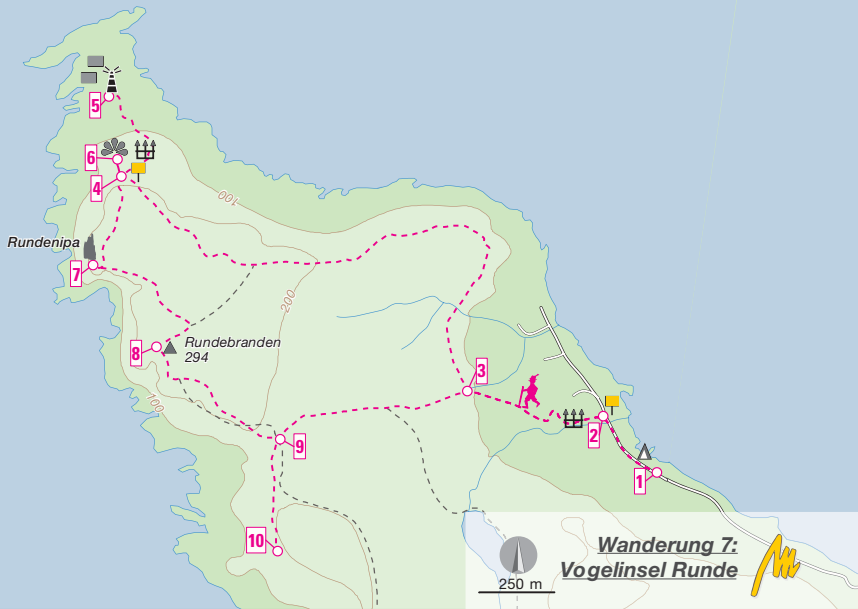

**Wanderung 2:
Auf den Årdalsknåpen**

250 m

Wanderung 4:
Über die Mönchstreppe auf die Hardangervidda

**Wanderung 5:
Bergens Hausberge – vom Floyen zum Ulriken**

Skagevika

Laushornet
1502 ▲

2

Skagehola

3

Skageflå

4

Homlungsetra

Skagefjellet

5

Homlong

6

1

Geiranger

Gjørva

Keipen
1379 ▲

**Wanderung 6:
Zur Skageflå-Farm**

**Wanderung 7:
Vogelininsel Runde**

Kongsberg

40

Knutehytta

5

4

700

3

Sachsen

Nydammen

Store
Sachsendam