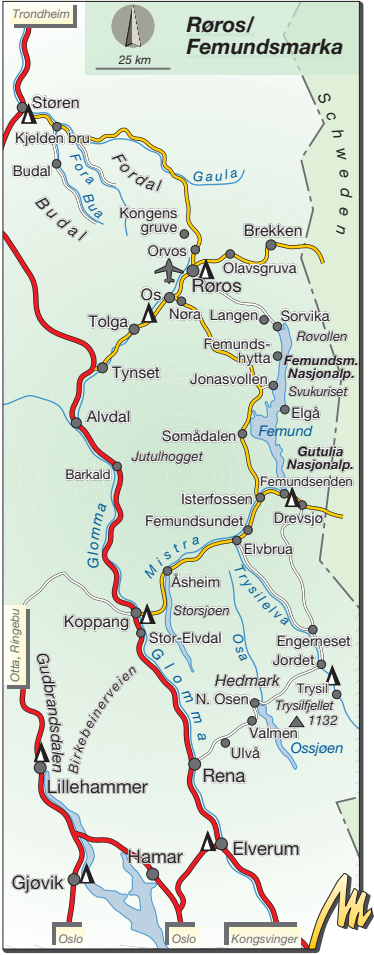

Trondheim

25 km

Røros/ Femundsmarka

S
c
h
w
e
d
e
n

Støren

Kjelden bru

Budal

Fora Bua