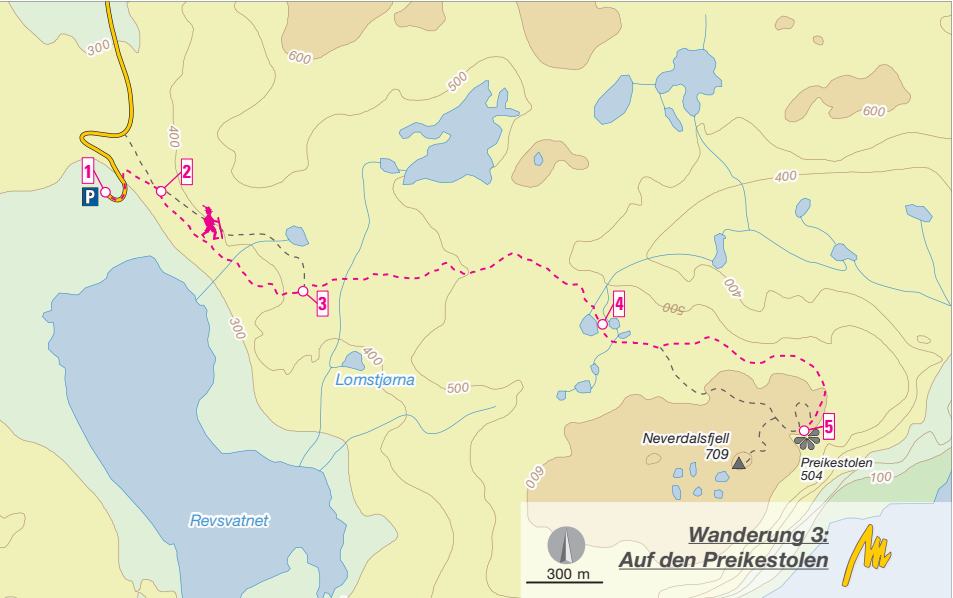

Essen & Trinken

- 1 Thon Hotel Restaurant
- 2 Ritz
- 3 Centrum Café
- 4 Arctic Restaurant & Bar

Kirkenes

SCHWEDEN

NORWEGEN

OSLO

Wanderübersicht

60 km

**Wanderung 2:
Auf den Årdalsknåpen**

250 m

Wanderung 4:
Über die Mönchstreppe auf die Hardangervidda

**Wanderung 5:
Bergens Hausberge – vom Floyen zum Ulriken**

Skagevika

Laushornet
1502 ▲

2

Skagehola

3

Skageflå

4

Homlungsetra

Skagefjellet

5

Homlong

6