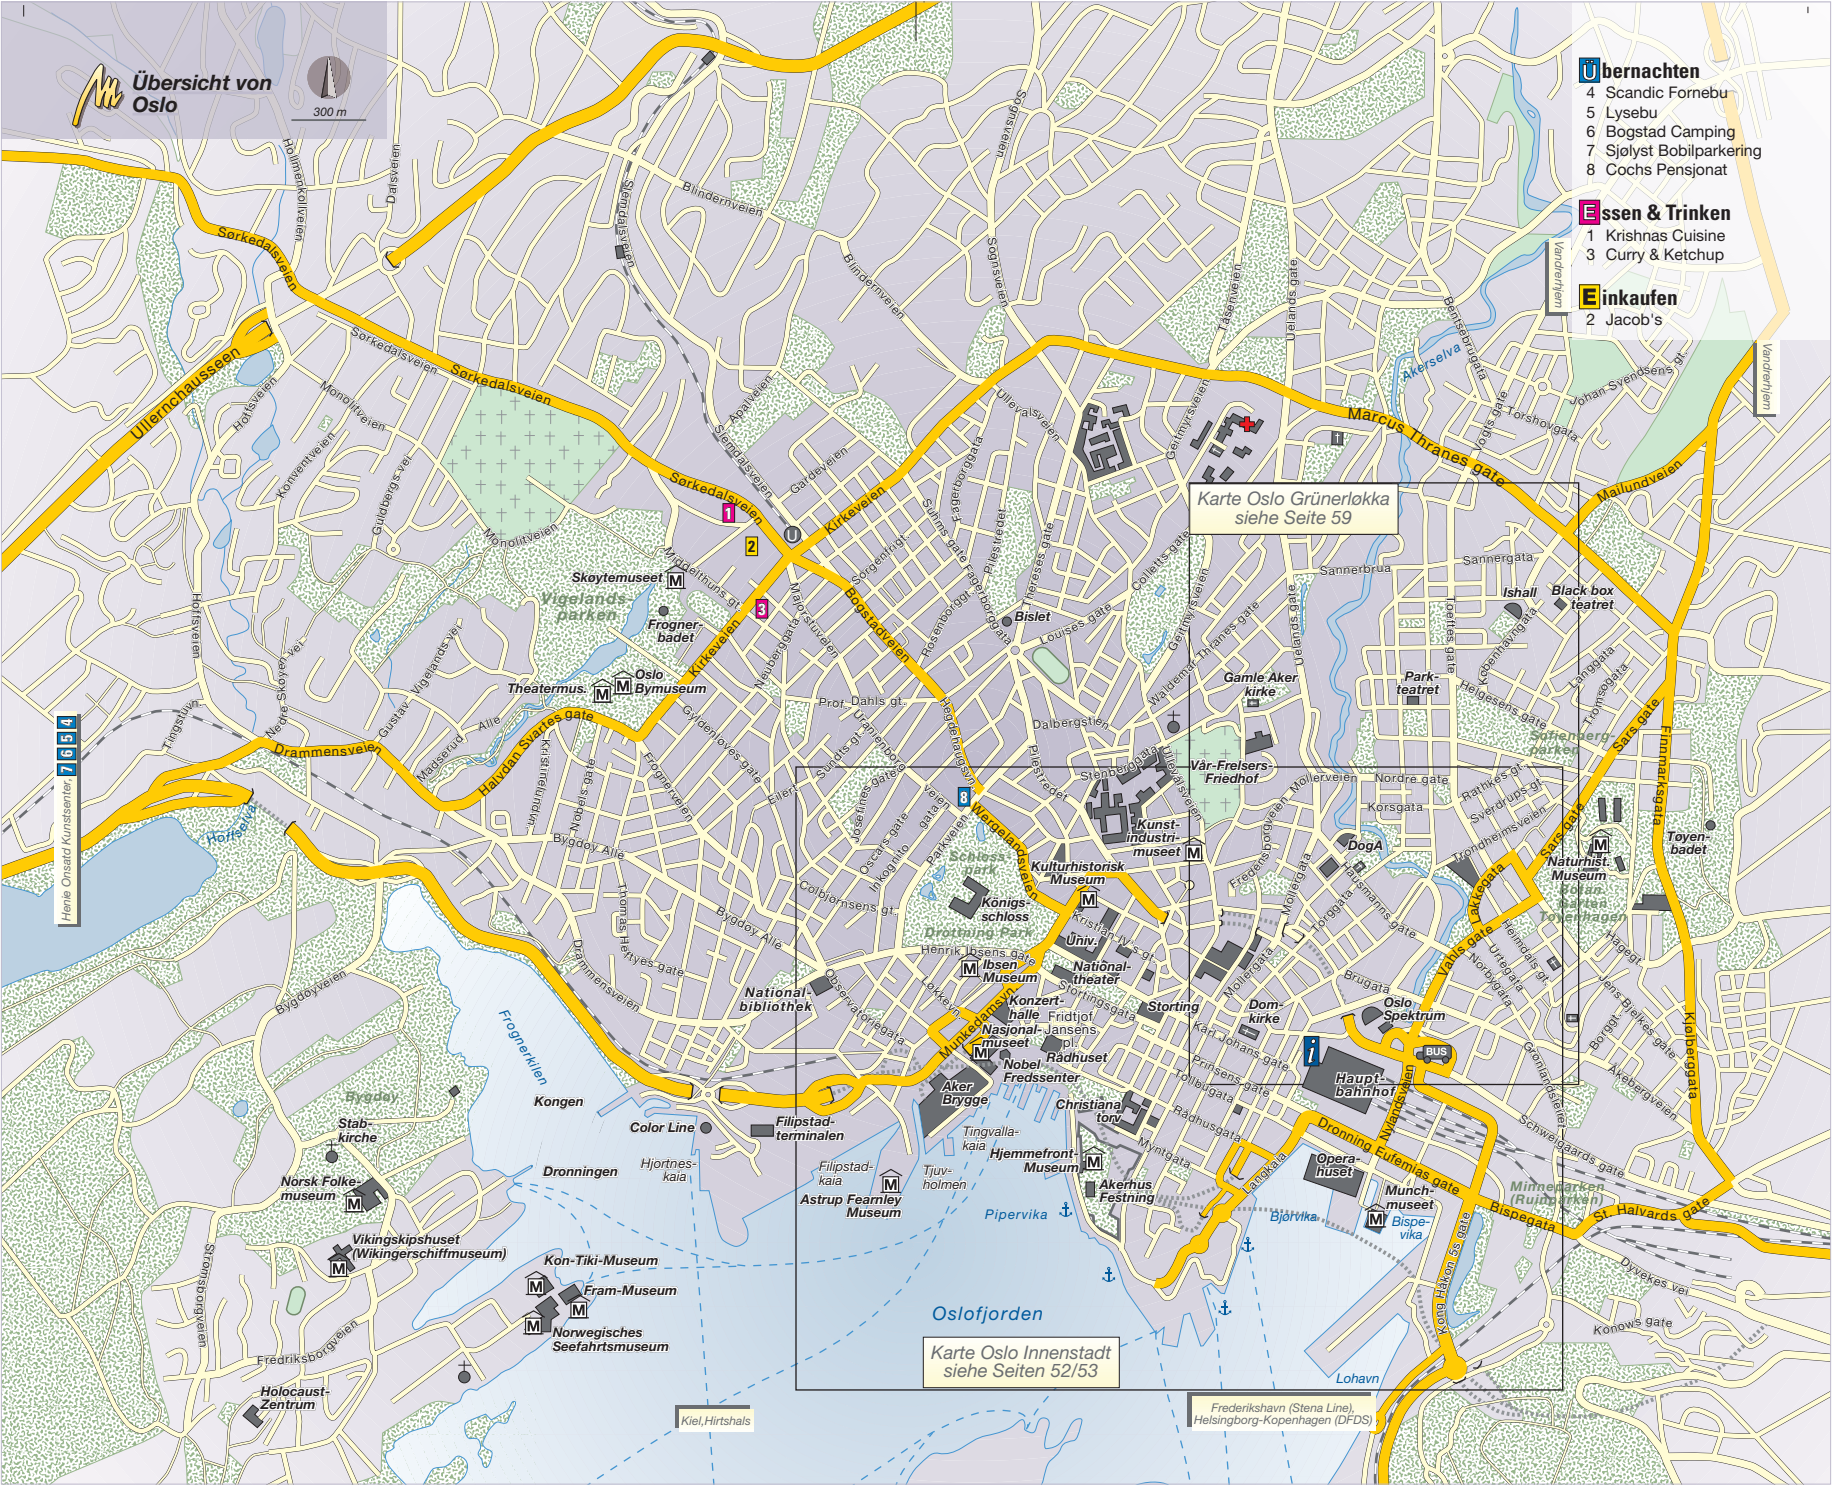

Hvitvingfoss
Horten
E18

Rakkestad
Årjäng

Torp
Tønsberg
E18

Sarpsborg
Fredrikstad
Halden

Sandefjord
Tjøme
Larvik

Svinesund

Stavern

Ström-stad
Ed
Stenby

Oslofjorden

 Oslofjord  12 km

Übersicht von Oslo

- Übernachten**
- 4 Scandic Fornebu
 - 5 Lysebu
 - 6 Bogstad Camping
 - 7 Sjølyst Bobilparkering
 - 8 Cochs Pensjonat

- Essen & Trinken**
- 1 Krishnas Cuisine
 - 3 Curry & Ketchup

- Einkaufen**
- 2 Jacob's

Karte Oslo Grünerløkka
siehe Seite 59

Karte Oslo Innenstadt
siehe Seiten 52/53

Høne Øststrø Kunststierne 7 6 5 4

Frederikshavn (Stena Line)
Helsingborg-København (DFDS)

Kiel, Hirtshals