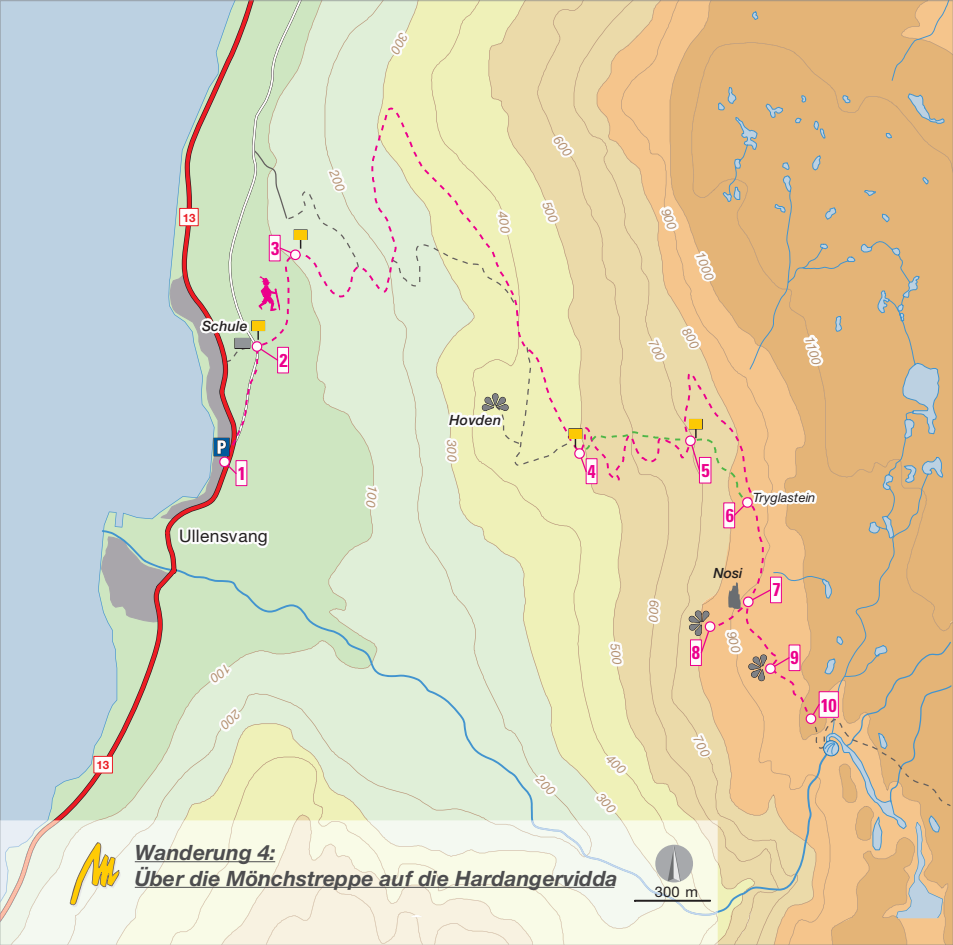

Essen & Trinken

- 1 Thon Hotel Restaurant
- 2 Ritz
- 3 Centrum Café
- 4 Arctic Restaurant & Bar

Kirkenes

SCHWEDEN

NORWEGEN

OSLO

Wanderübersicht

60 km

**Wanderung 2:
Auf den Årdalsknåpen**

250 m

Wanderung 4:
Über die Mönchstreppe auf die Hardangervidda

**Wanderung 5:
Bergens Hausberge – vom Floyen zum Ulriken**

Skagevika

Laushornet
1502 ▲

2

Skagehola