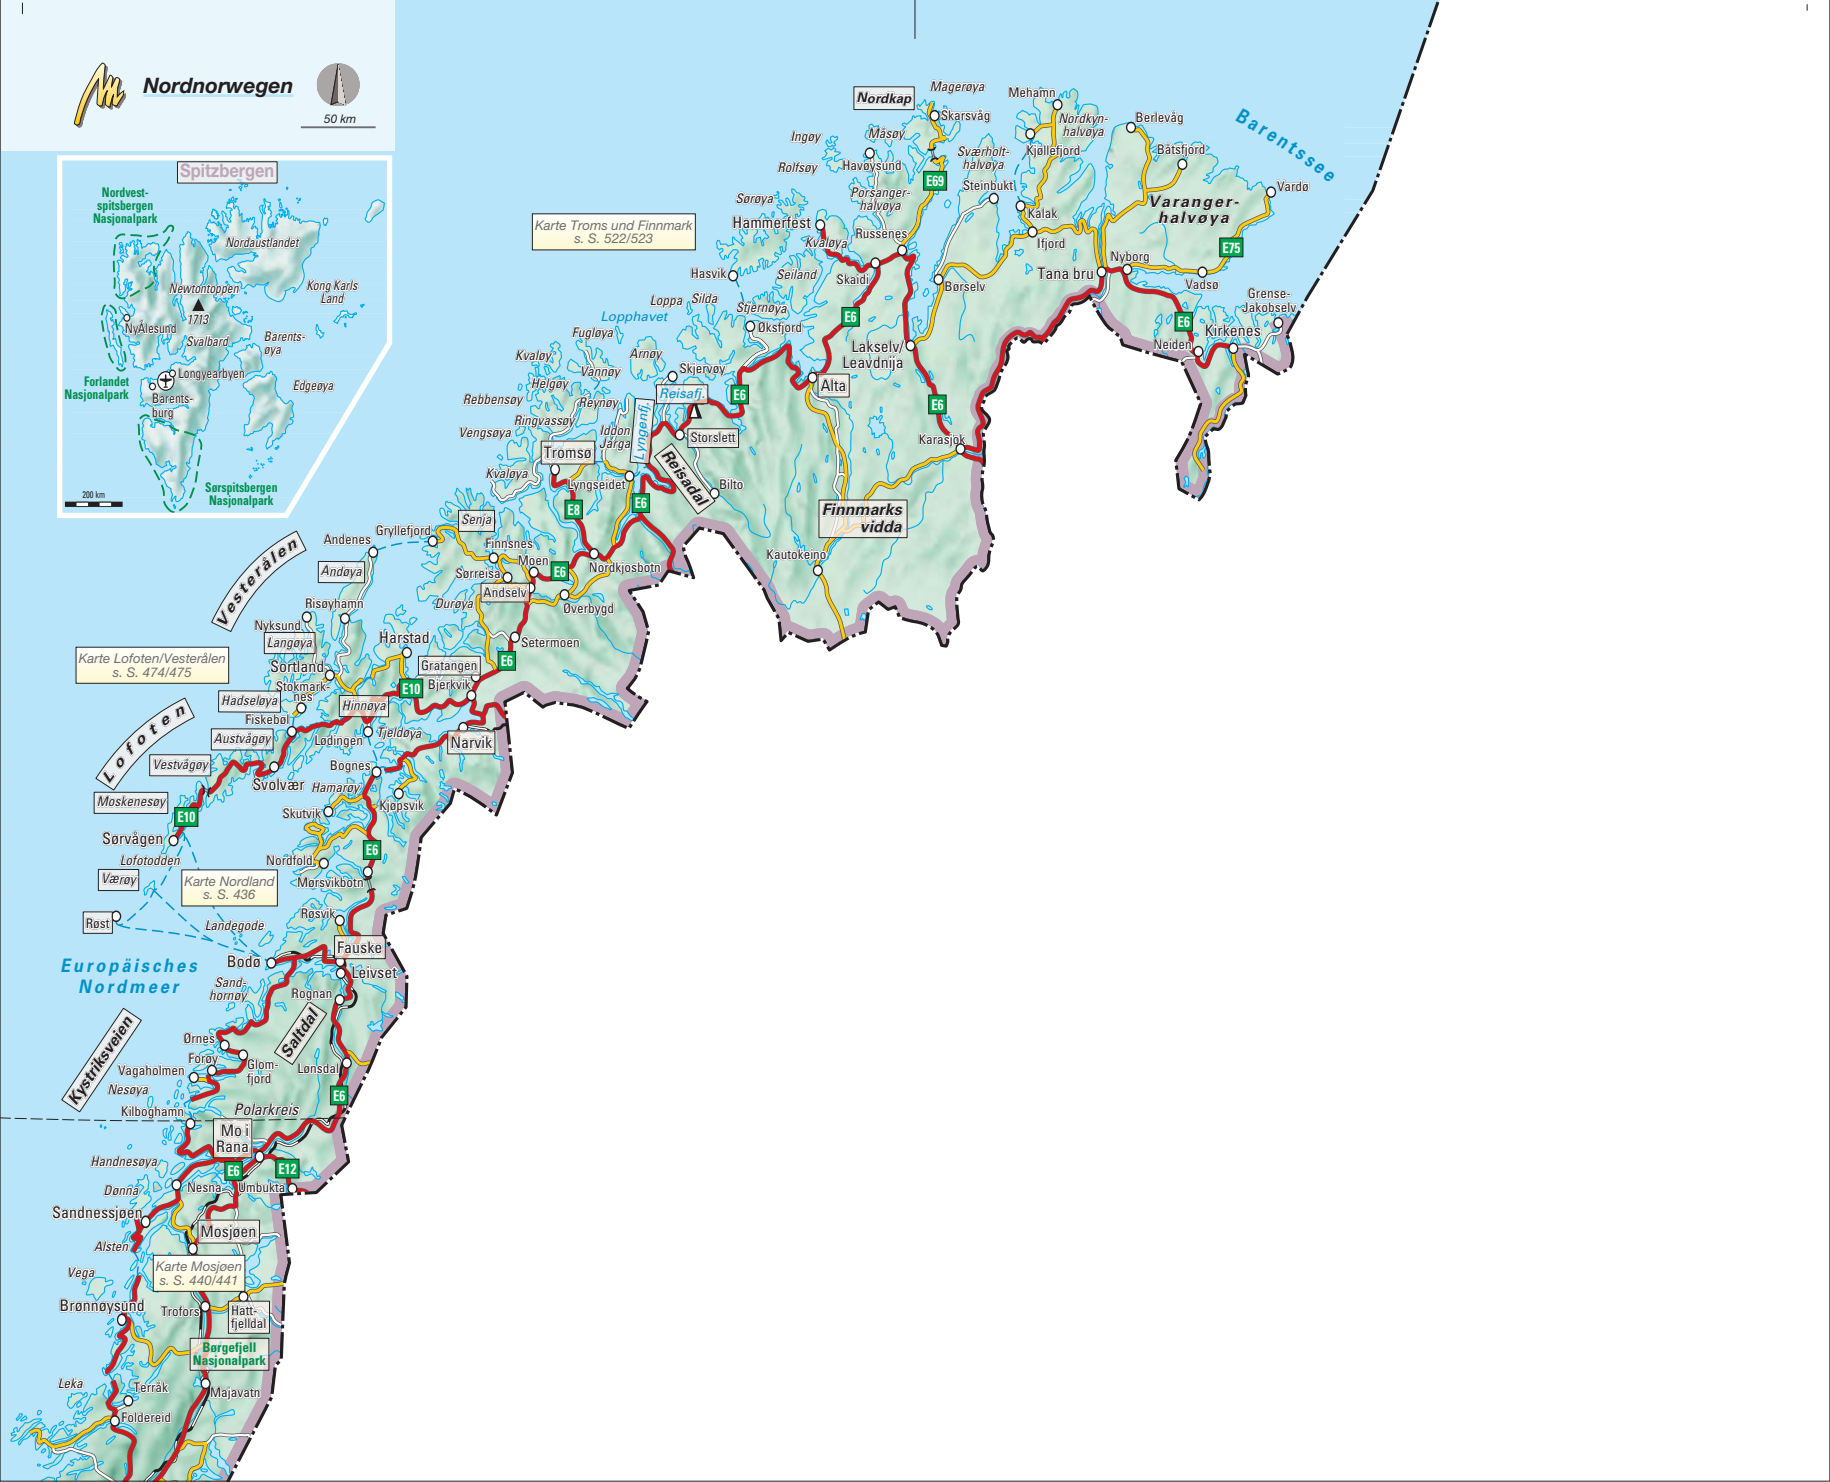

Ossjøen

Ulvå

Rena

Gjøvik

Hamar

Elverum

Oslo

Oslo

Karte Nordland s. S. 436

Karte Mosjøen s. S. 440/441

Nordkapp

Varangerhalvøya

Finnmarksvidda

Vesterålen

Lofoten

Kystriksveien

Berlevåg

Båtsfjord

Vardø

Kalakk

Ilfjord

Nyborg

Vadsø

Grense-
Jakobselv