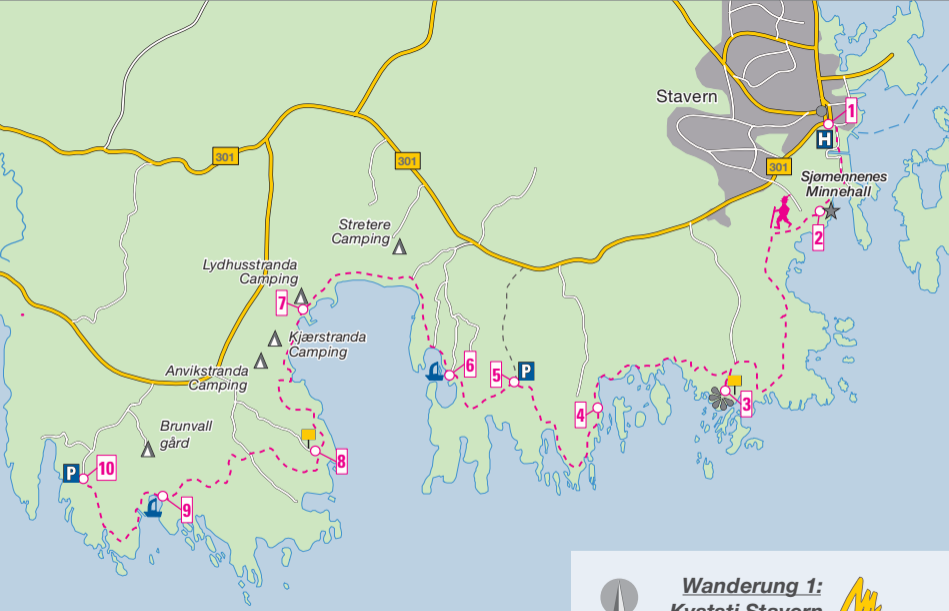

Mehamn

Berlevåg

Båtsfjord

Vardø

Kalakk

Ilfjord

Nyborg

Vadsø

Nachtleben

- 1 Verdensteatret Café
- 8 Rorbua Pub
- 14 Gründer Café & Bar
- 17 Bastard Bar
- 20 Blå Rock Café
- 22 Driv
- 23 Ølhallen

Tromsø

100 m

Übernachten

- 1 Thon Hotel Kirkenes
- 4 Scandic Kirkenes
- 5 Øvre Pasvik Camping
- 6 Kirkenes Snowhotel

Essen & Trinken

- 1 Thon Hotel Restaurant
- 2 Ritz
- 3 Centrum Café
- 4 Arctic Restaurant & Bar

Kirkenes

SCHWEDEN

NORWEGEN

OSLO

Wanderübersicht

60 km

Wanderung 1:
Kyststi Stavern

Neset
Camping

Byglandsfjorden

Liaråsen
611

Hægekniipa
609

Botrifjell
580

Toppfjellet
410

Kleveland